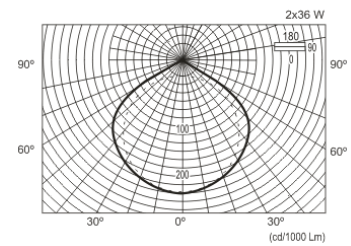

LIGHT DISTRIBUTION CURVES

Specifications	Fields Of Application

Body: 0.50mm DKP Sheet Reflector: Electrostatic powder painted DKP sheet Base: EN 60400 Cable: 1mm² NYA Paint: Electrostatic powder paint	Offices Schools Factories Business centers

System and Product Certificates

120/230V 50/60 Hz

Code No	Type	Power	Lamp Type	Current	Luminous Flux	Dimensions(mm)	Volume	Weight	Base
				(A)	(Lm)	axbxc	(m³)	(Kg)	
5015-121	Narrow Batten R.	1x18 W	L 18	0,37	1x1300	630x80x200	0,0116	1,800	G-13
5015-122	Narrow Batten R.	2x18 W	L 18	0,43	2x1300	630x80x200	0,0116	1,800	G-13
5015-123	Narrow Batten R.	1x36 W	L 36	0,43	1x3250	1240x80x200	0,0230	2,750	G-13
5015-124	Narrow Batten R.	2x36 W	L 36	0,86	2x3250	1240x80x200	0,0230	3,300	G-13
5015-125	Narrow Batten R.	3x36 W	L 36	1,29	3x3250	1260x80x270	0,0315	5,300	G-13

Email:sales@spfsa.net